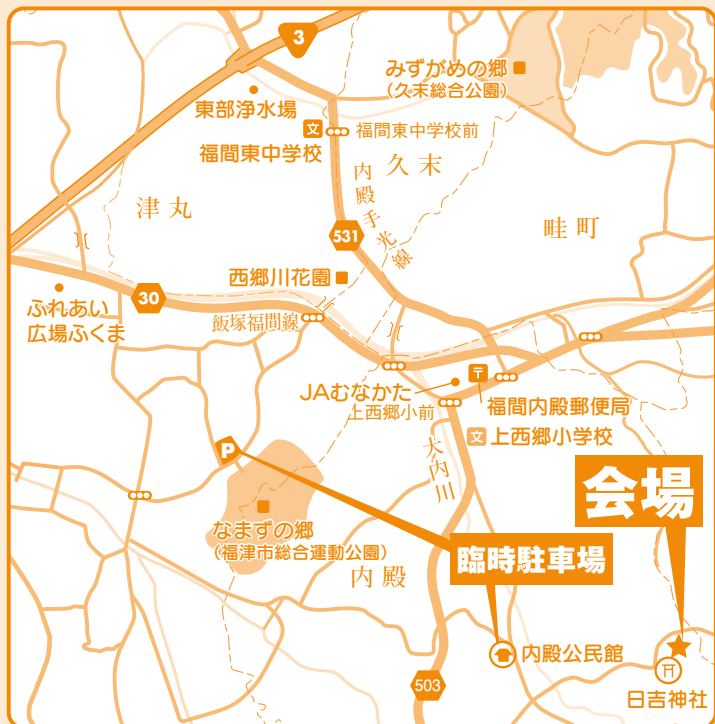

園内は出店が
ありますので
食事もできます

みかん

狩り

のお知らせ

みかん 食べ放題です!!

平成 23年 **11/19** 土

10:00 ~ 14:00

アンケートをお答えいただいた方に
抽選で **賞品プレゼント!!**

※みかんがなくなり次第終了 ※事前申込不要

会場

福津市内殿 **みかん畑**

小雨
決行

当日は内殿公民館及びなまずの郷（臨時駐車場）と
会場をマイクロバスで無料送迎いたします。

参加料

入園料は **無料** 持ち帰りについては
1kg 150円

地方発送も承ります

◎軍手は持参してください。
◎ハサミはなるべく持参してください。

問い合わせ

(財)むなかた地域
農業活性化機構 **☎36-7883**

ホームページ <http://www.i-mra.jp>

→ **新着情報** をクリック

※駐車場に限りがありますので、乗り合わせの上お越しください。
※小雨決行ですが、荒天時には、中断する場合があります。
※開催の有無は、当日午前8時から右記の電話かホームページにてご確認ください。

主催 福津市認定農業者協議会

後援 ふれあい広場ふくま/あんずの里市/JAむなかた/福津市農業委員会/福津市農政推進協議会/福岡農林事務所
北筑前普及指導センター/福津市/一般財団法人むなかた地域農業活性化機構