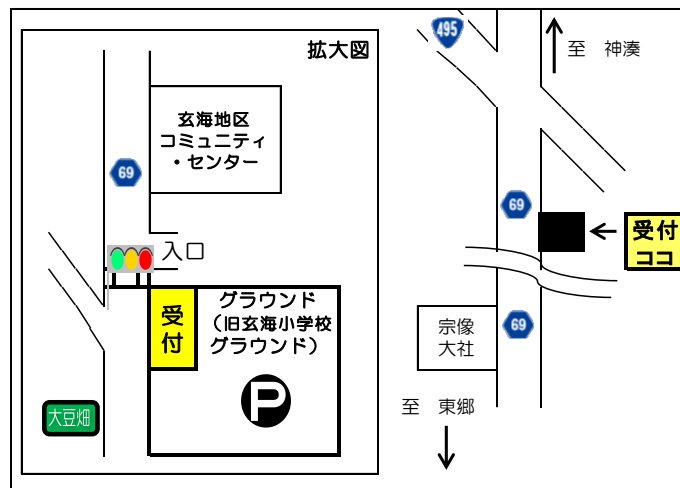

～枝豆狩り交流会～

～秋空のもと、おいしい枝豆を農家の皆さんと一緒に収穫してみませんか？
ぜひ、ご家族や、ご近所の方と一緒にご参加ください！～

大豆畑の枝豆がなくなり次第終了・事前申込不要

❖ 日時 平成29年 **10月7日(土)** 受付:午前**10時～14時**まで
※ 畑での作業は**15時**まで

❖ 場所 **玄海地区コミュニティ・センター**近くの大豆畑…下図参照
(玄海地区コミセン : 宗像市牟田尻1601)

注意! **昨年**と
場所が**違うよ**

★受付(駐車場)…下図参照

枝豆の葉、サヤ等を
ちぎることはできません。

❖ 持ってくるもの **剪定ばさみ**、**軍手**、**汚れてもいい服装**、**長靴**など

※収穫した枝豆ごとに入れる **大きな袋** があれば便利です ※袋**1枚50円**で販売
(数量限定)

★枝豆狩りの手順★

受付

あら縄**1本**
700円

大豆畑に移動

切る

結ぶ

ビニールひもと
交換し、結びな
おして持ち帰る

※ **小雨決行!** (ただし、荒天時には、8日(日)に順延
または中断する場合があります)

※ 開催の有無は、当日午前8時から下記の電話か
ホームページにてご確認ください。

【 問合せ先 】

(一財)むなかた地域農業活性化機構

TEL : (0940)36-7883

H P : <http://www.i-mra.jp>

→ 『新着情報』 をクリック
むなかた地域農業

主催 : 宗像市認定農業者協議会

枝豆狩り交流会実行委員会 (宗像市農業委員会、北筑前普及指導センター、宗像市、JAむなかた)