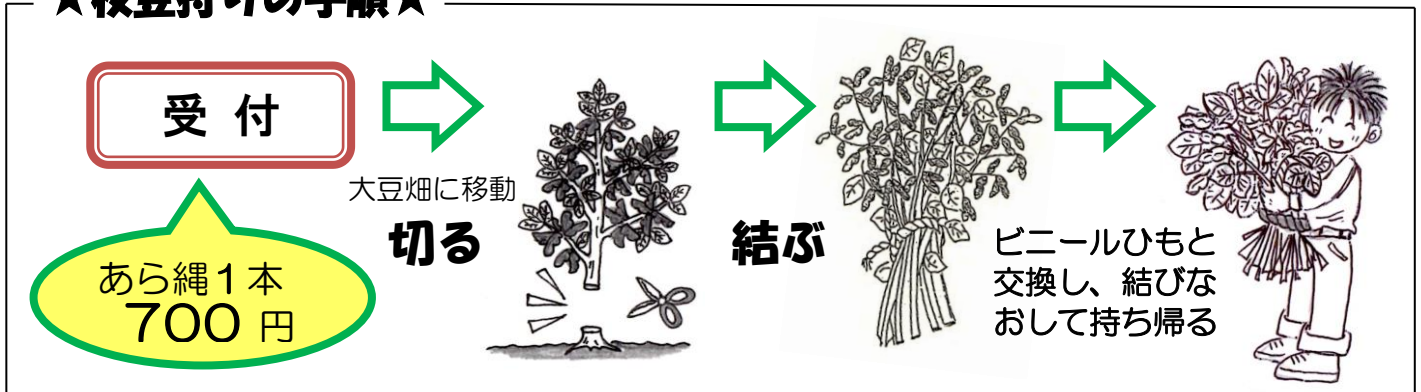

～枝豆狩り交流会～

～秋空のもと、おいしい枝豆を農家の皆さんと一緒に収穫してみませんか？
ぜひ、ご家族や、ご近所の方と一緒にご参加ください！～

大豆畑の枝豆がなくなり次第終了・事前申込不要

❖ 日 時 平成30年 **10月13日(土)** 受付:午前10時～14時まで
※ 畑での作業は15時まで

❖ 場 所 **玄海地区コミュニティ・センター**近くの大豆畑…下図参照
(玄海地区コミセン : 宗像市牟田尻1601)
★受 付(駐車場)…下図参照

枝豆の葉、サヤ等を
ちぎることはできません。

❖ 持ってくるもの せんてい 剪定ばさみ、軍手、汚れてもいい服装、長靴など

※収穫した枝豆ごとに入れる 大きな袋 があれば便利です ※袋 1 枚 50 円で販売
(数量限定)

★枝豆狩りの手順★

※ 小雨決行！(ただし、荒天時は、14日(日)に順延
または中断する場合があります)

※ 開催の有無は、当日午前8時から下記の電話か
ホームページにてご確認ください。

【 問合せ先 】

(一財)むなかた地域農業活性化機構

TEL : (0940)36-7883

H P : <http://www.i-mra.jp>

→ 『新着情報』をクリック

むなかた地域農業

検索