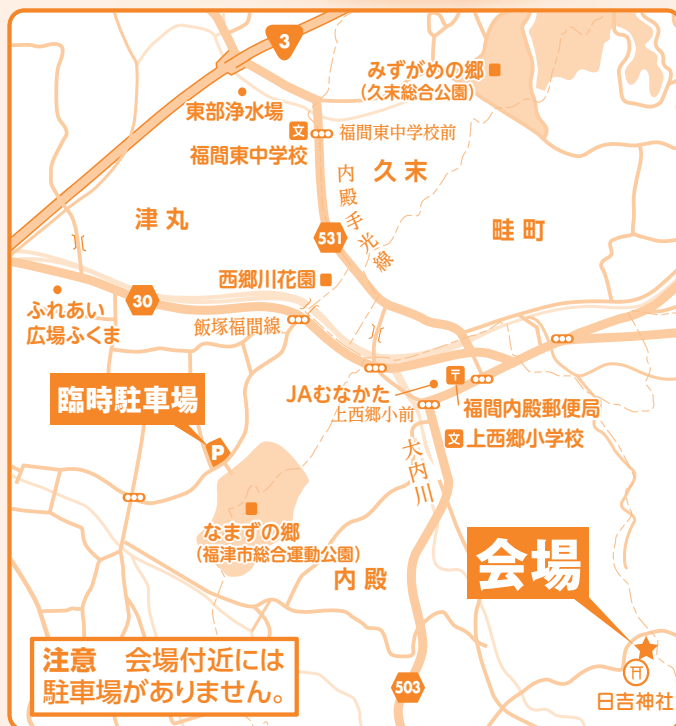

※みかんがなくなり次第終了 ※事前申込不要

会場 福津市内殿(日吉神社そば)

みかん畑

小雨決行

当日はなまずの郷(臨時駐車場)と
会場をマイクロバスで無料送迎いたします。

参加料

入園料は **無料**

持ち帰りについては **1kg 150円**

◎軍手・ハサミは持参してください。

問い合わせ

(財)むなかた地域
農業活性化機構

☎36-7883

※駐車場に限りがありますので、乗り合わせの上お越しください。

※小雨決行ですが、荒天時には、中断する場合があります。

※開催の有無は、当日午前8時から下記の電話かホームページにてご確認ください。

ホーム
ページ